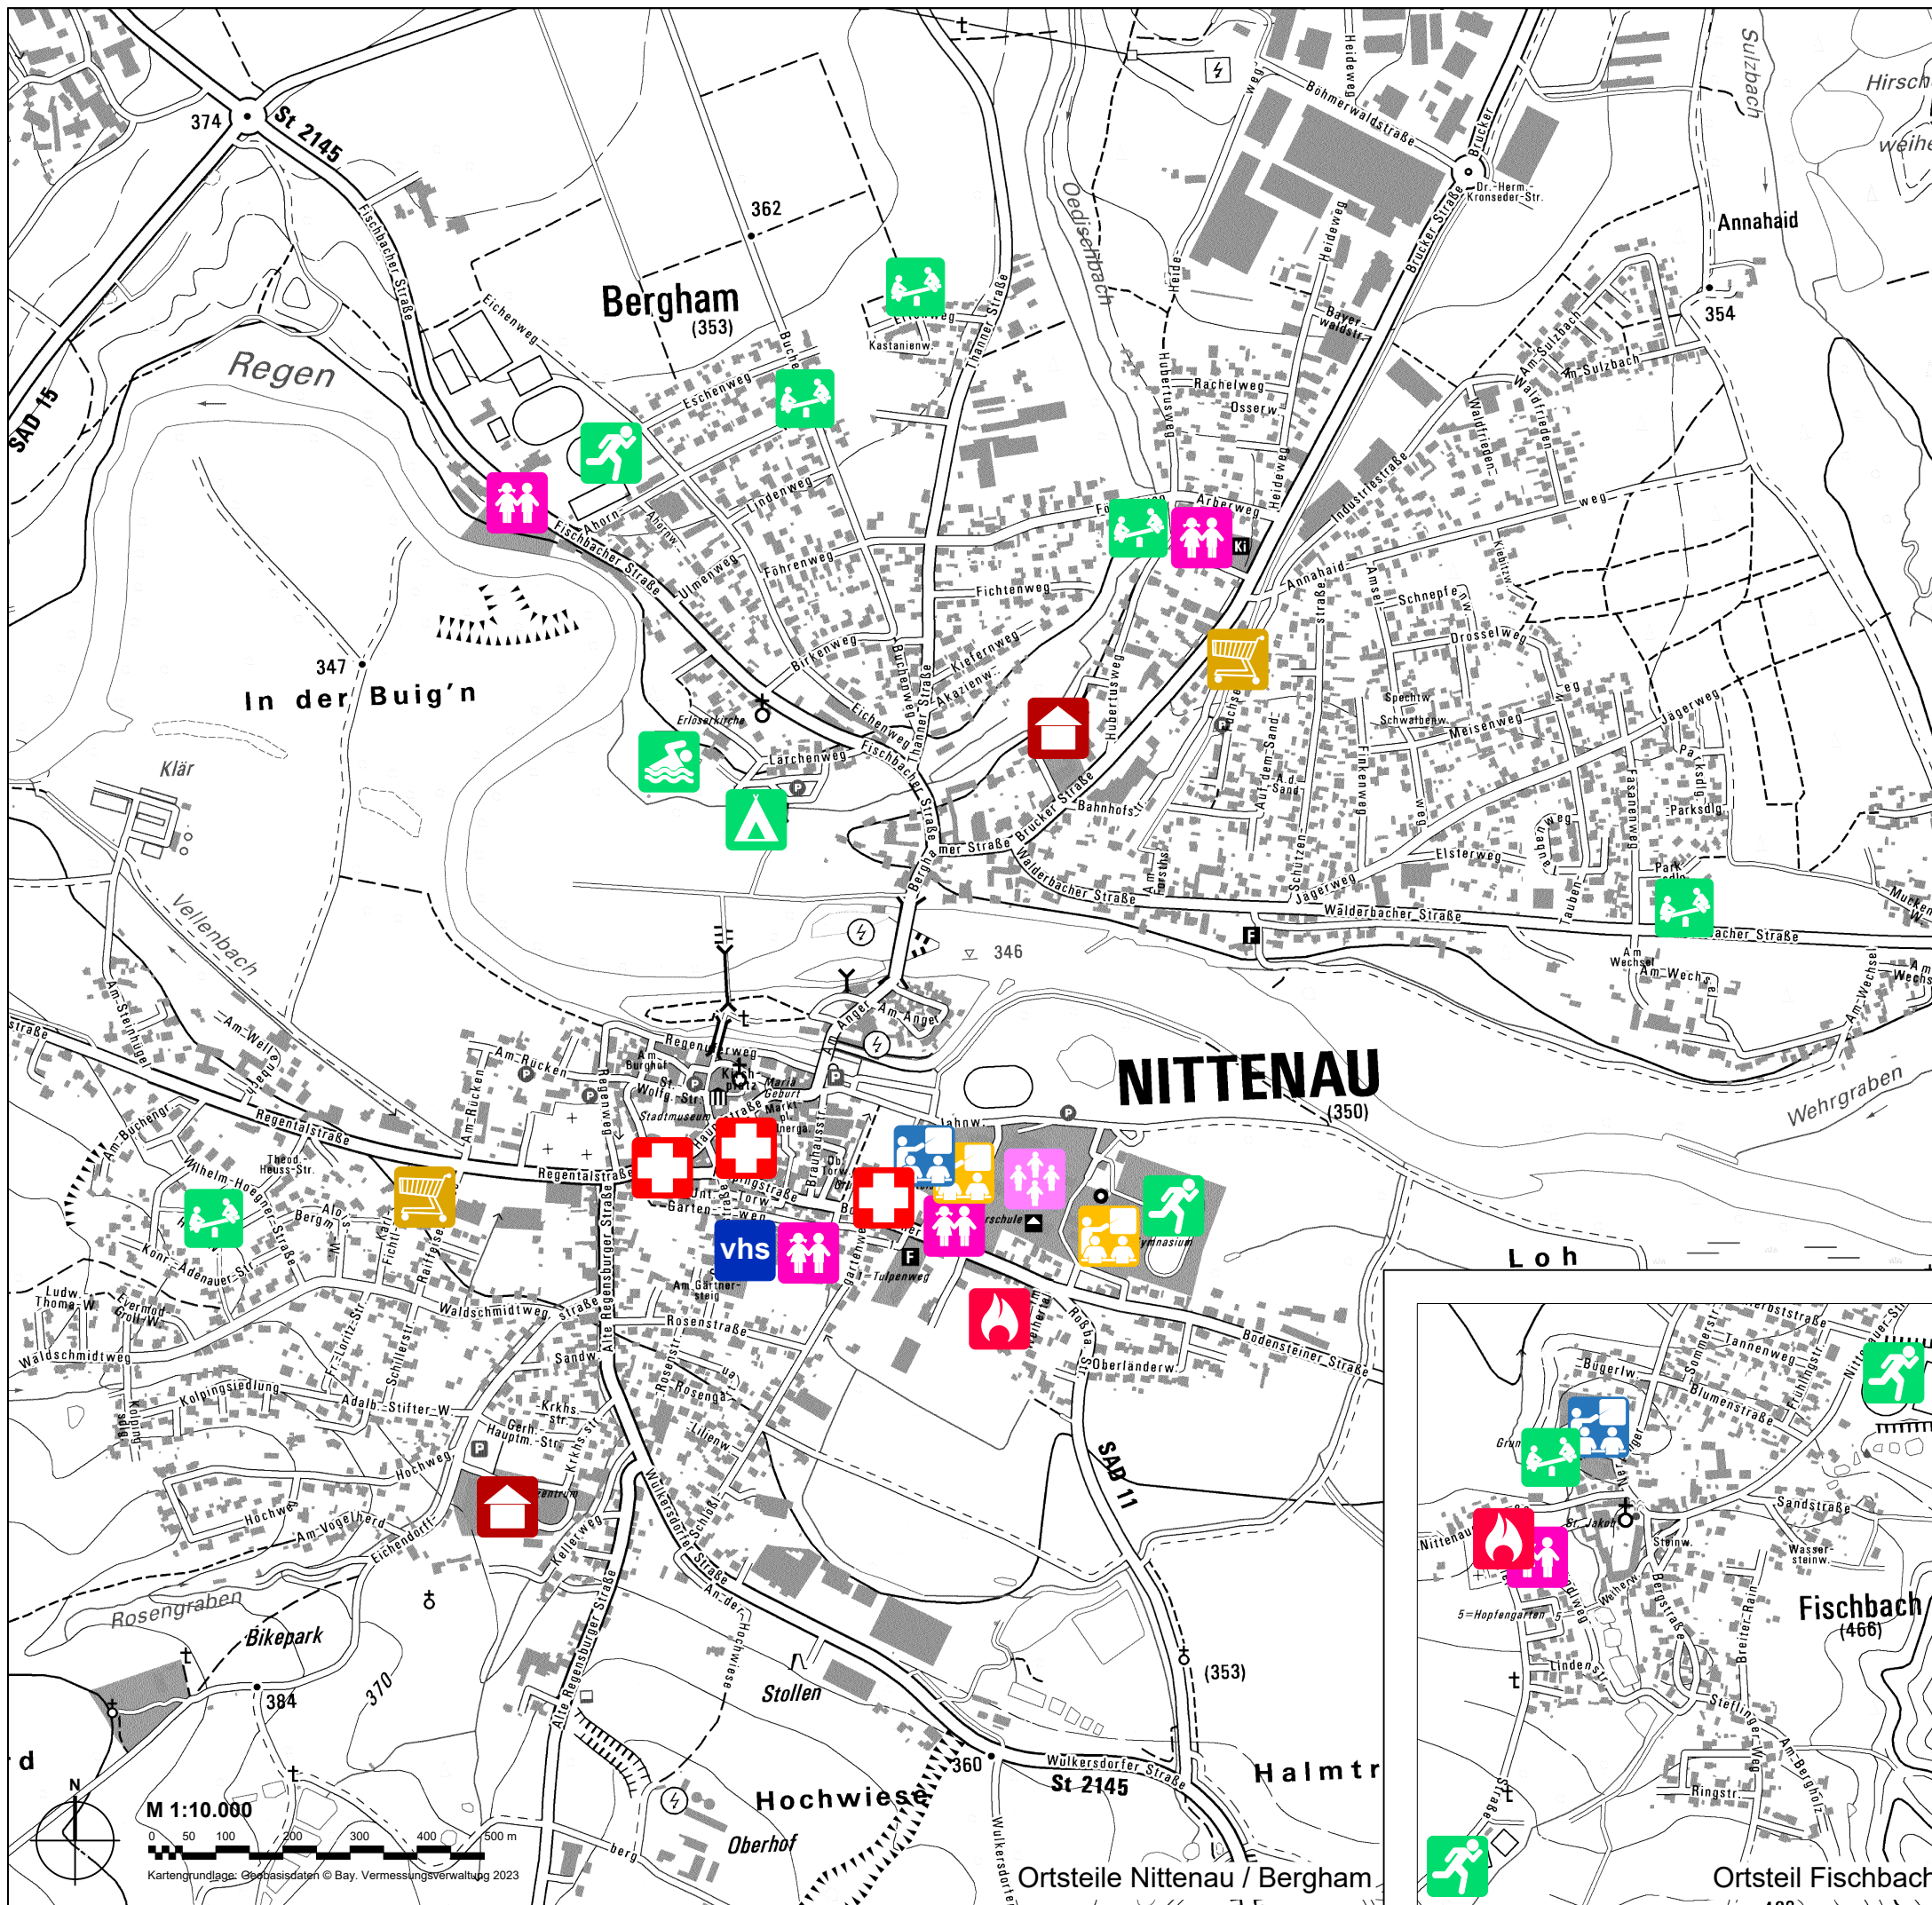

Stadt Nittenau
Gerichtsstraße 13
93149 Nittenau

Neuaufstellung Flächennutzungsplan Themenkarte Daseinsvorsorge

Bildung

-  Kindertagesstätte
-  Grundschule
-  Weiterführende Schule
-  Volkshochschule

Gesundheit

-  Arztpraxis
-  Alten(-pflege)heim

Sicherheit und Ordnung

-  Freiwillige Feuerwehr

Nahversorgung

-  Supermarkt

Freizeit und Erholung

-  Mehrzweckhalle
-  Spielplatz
-  Sportplatz
-  Freibad
-  Campingplatz

Datum der letzten Änderung	26.08.2024	Datum Planfassung	15.10.2024
Bearbeitung Jörn Wagner Jan Garkisch	Plannummer	1357-1F-03	
	Planungsstand	Vorentwurf	

M 1:10.000
0 50 100 200 300 400 500 m
Kartengrundlage: Gbfbasisdaten © Bay. Vermessungsverwaltung 2023